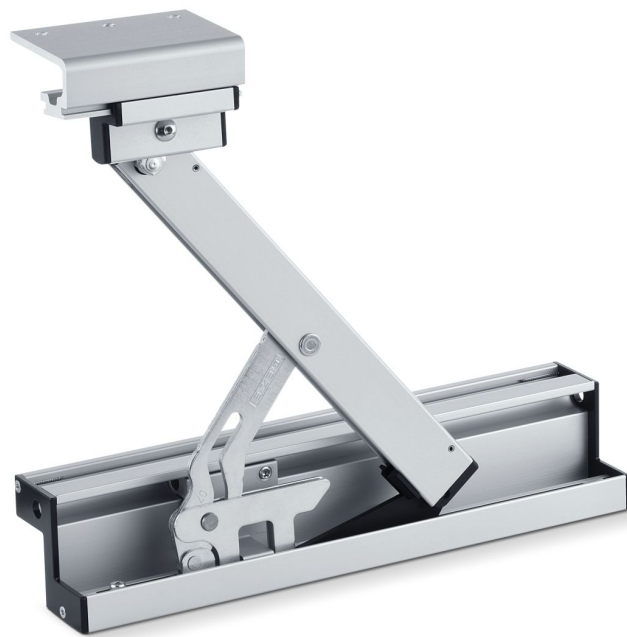

Produktdatenblatt

OL 90 N Klapp auswärts

Flachform-Oberlichtöffner für auswärts öffnende Klappflügel mit einer Öffnungsweite von 170 mm

Produktmerkmale

Erreicht bei allen Flügelhöhen die volle Öffnungsweite von 170 mm
Öffnungsweite ist einstellbar
Geeignet für Flügelgewichte bis 80 kg
Flügelhöhe min. 370 mm
Flügelbreite min. 600 mm
Flügelbreite max. 2400 mm mit zwei Scheren
Verfügt über eine einbruchhemmende Verriegelung (SKG-zertifiziert)
Geringer Platzbedarf durch flaches Design der Schere
Integrierte Flügelverriegelung in der Schere gewährleistet eine sichere Verriegelung
Spezielle Verriegelung erhöht die Sicherheit und Dichtheit
Scherenaushängung durch Auslösetaste erleichtert die Fensterreinigung von innen und außen
Komplett vormontierte Baugruppen erleichtern den Einbau
Scheren und Gestänge sind von vorn montierbar
Flügelbock passt für alle Überschlaghöhen und Werkstoffe
Betätigung links und rechts möglich

Anwendungsgebiete

Komfortable und tägliche Lüftung von Räumen und Treppenhäusern
Auswärts öffnende Klappfenster mit einer Leibungstiefe von 0-60 mm
Montage an Holz-, Kunststoff- oder Metallfenstern
Flügelmontage

Produktdatentabelle

Verkaufsname	OL 90 N Klapp auswärts
Länge	274 mm
Tiefe	54 mm
Höhe	61 mm
Öffnungsweite (max.)	170 mm
Flügelbreite (min.)	400 mm
Flügelhöhe (min.)	370 mm
Flügelgewicht (max.)	80 kg
Öffnungsweite einstellbar (Hubreduzierung)	Ja
Flügelverriegelung in der Schere integriert	Ja
Scherenaushängung durch Auslösetaste	Ja
Einbruchhemmende Verriegelung (SKG)	Ja