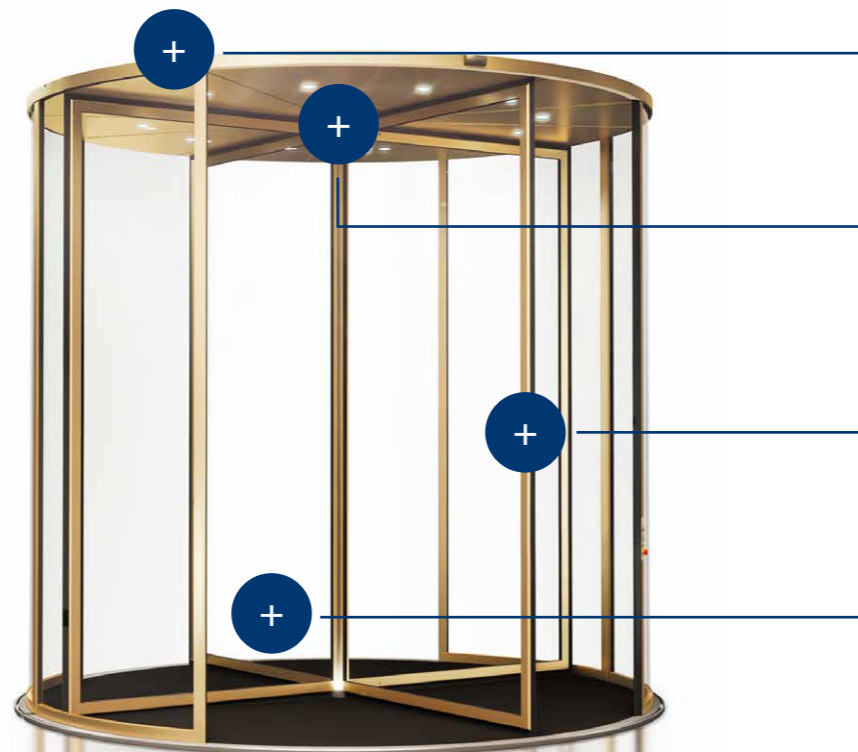

GEZE

La forma más bonita de dar la bienvenida

**Aspiraciones de diseño máximas –  
Altura de canopy mínima: Revo.PRIME**

# Diseño sofisticado para entradas impresionantes

La zona de entrada es la tarjeta de visita del edificio. Sobre todo, en los hoteles y los edificios públicos cuenta la primera impresión.

Los arquitectos se enfrentan al desafío de combinar entre sí un diseño espectacular con las exigencias técnicas de forma armoniosa. En este sentido, nuestra puerta giratoria Revo.PRIME ofrece a los arquitectos la posibilidad de aunar sin esfuerzo las elevadas exigencias de diseño, tecnología, eficiencia energética y confort de paso.

## Altura mínima del canopy

La altura del canopy especialmente reducida de sólo 75 mm permite opciones de diseño totalmente novedosas.

# Excelente diseño para una mayor eficiencia energética

Para mayor espacio libre, transparencia y ligereza: La puerta giratoria Revo.PRIME ofrece una altura del canopy mínima y sistemas de perfiles de anchura muy reducidos para las aspiraciones de diseño más exigentes. Al mismo tiempo, el automatismo avanzado garantiza un gran confort de paso con un bajo consumo energético.