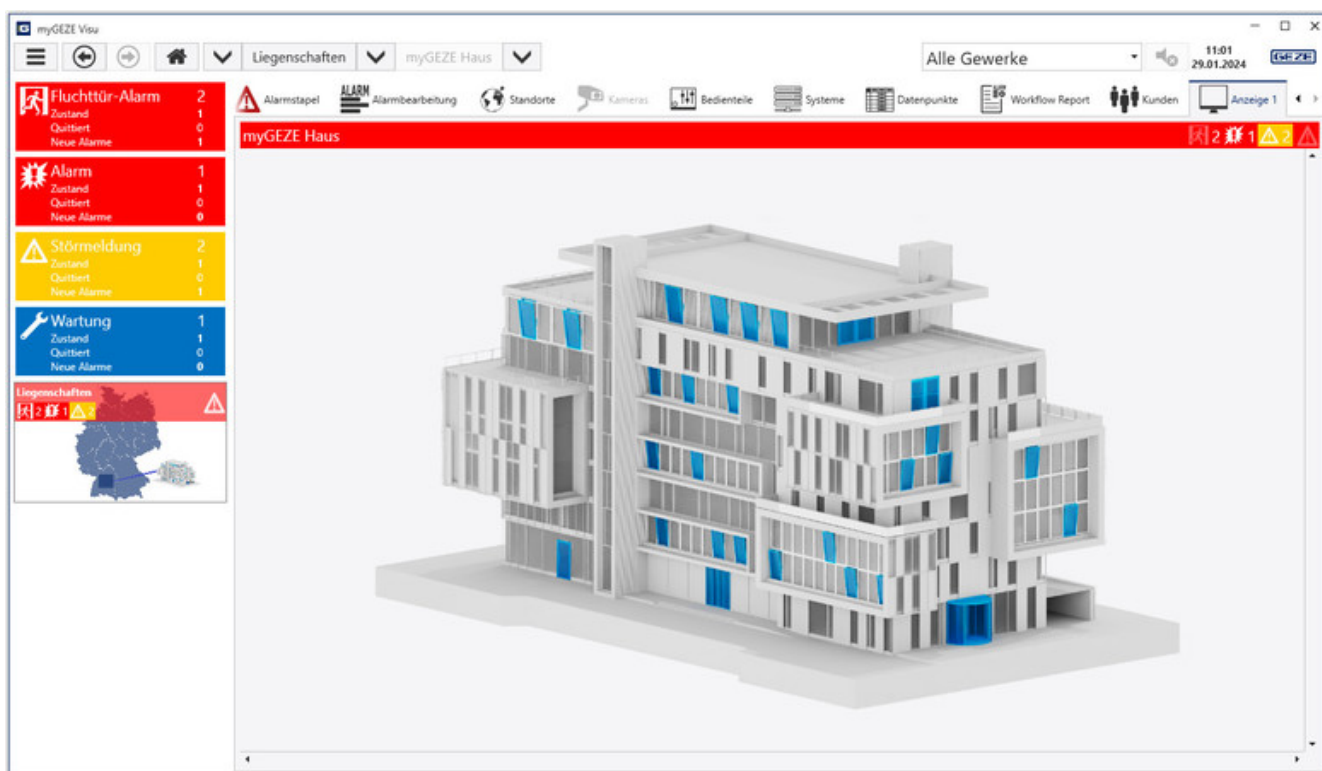

# Produktdatenblatt myGEZE Visu Fünf zusätzliche Bedienplätze \*

Lizenz für die Basispakete zur Nutzung fünf weiterer  
Bedienplätze

## ANWENDUNGSBEREICHE

- Lizenz-Option zur Nutzung der Mehrplatzfähigkeit
- Erweiterung der Nutzung um fünf zusätzliche Bedienplätze

# myGEZE Visu Fünf zusätzliche Bedienplätze \*

## PRODUKTMERKMALE

→ Modulares Lizenz-Konzept zur Anpassung des Systems an die Kundenanforderungen