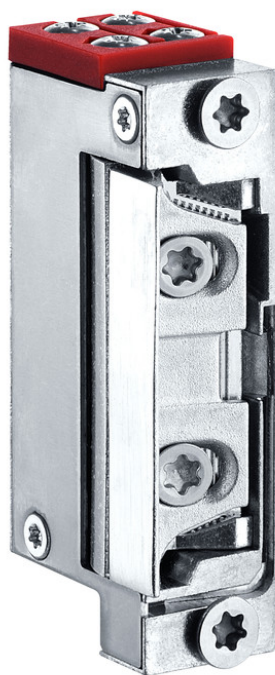

Produktdatenblatt

A5000--B *

Türöffner mit Grundausstattung

ANWENDUNGSBEREICHE

- Standard- und Rauchschutztüren mit Drehtürantrieben
- Montage an links und rechts anschlagende Türen, sowie senkrecht oder waagrecht möglich
- Anschluss an Gleich- oder Wechselstrom

PRODUKTMERKMALE

- Zulassung für Rauchschutztüren
- Fast lautloses Öffnen bei Gleichstrom mit einem Klick
- Doppelspulentechnik ermöglicht einen größeren Betriebsspannungsbereich
- Integrierte bipolare EMV-Schutzdiode, die angeschlossene Elektronik-Komponenten vor Rückspannung schützt
- Kompakte Abmessungen

TECHNISCHE DATEN

| | |
|--------------------------------------|-------------------------|
| Verkaufsname | A5000--B * |
| Abmessungen | 15.8 x 61.8 x 25.5 mm |
| DIN Richtung | links / rechts |
| Einstellposition x Rastermass | 4 x 0.75 mm |
| Falleneingrifftiefe | 6.5 mm |
| Einbaulage waagerecht / senkrecht | Ja |
| Ruhestrom | Nein |
| Arbeitsstrom | Ja |
| Austauschstück | Nein |
| Spannung Momentkontakt (max. 1 Min.) | 12 - 48 V AC/DC +/- 15% |
| Spannung Dauerbetrieb | 12 / 24 V AC/DC +/- 15% |
| Stromaufnahme | 100 mA / 24 V |
| Zulassung für Rauchschutztüren | Ja |
| Mechanische Entriegelung | Nein |
| Bipolare EMV Schutzdiode integriert | Ja |
| Doppelspulentechnik | Ja |