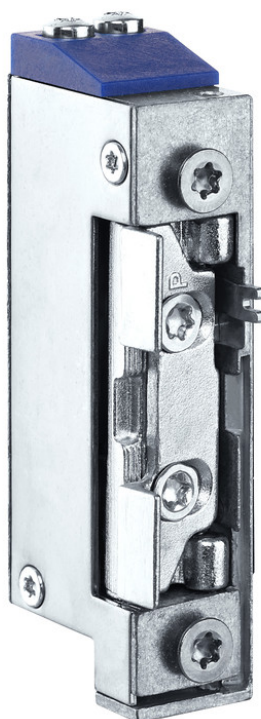

Produktdatenblatt

A4020-PA 2POL *

Türöffner mit verlängertem Entriegelungshebel und breiter Aussparung im Verstellwinkel

ANWENDUNGSBEREICHE

- Standardtüren
- Montage an links und rechts anschlagende Türen, sowie senkrecht oder waagrecht möglich
- Anschluss an Gleich- oder Wechselstrom

PRODUKTMERKMALE

- Fast lautloses Öffnen bei Gleichstrom mit einem Klick
- Doppelspulentechnik ermöglicht einen größeren Betriebsspannungsbereich
- Integrierte bipolare EMV-Schutzdiode, die angeschlossene Elektronik-Komponenten vor Rückspannung schützt
- Kompakte Abmessungen
- Verstellbare Radiusfalle um 3 mm, im 0,75 mm Raster
- Entriegelungshebel zur mechanischen Dauerverriegelung des Türöffners, 2 mm über Schließblech
- Breite Aussparung im Verstellwinkel, passend für Schließbleche mit integrierter Fallenführung
- Sicheres Freigeben der Falle auch unter hoher Vorlast
- Montagefreundlich vormontierte Anschlusschrauben

TECHNISCHE DATEN

Verkaufsname	A4020-PA 2POL *
Abmessungen	15.8 x 73.5 x 25 mm
DIN Richtung	links / rechts
Einstellposition x Rastermass	4 x 0.75 mm
Falleneingrifftiefe	4.5 mm
Einbaulage waagrecht / senkrecht	Ja
Ruhestrom	Nein
Arbeitsstrom	Ja
Austauschstück	Nein
Spannung Momentkontakt (max. 1 Min.)	24 V AC/DC +/- 15%
Spannung Dauerbetrieb	12V AC/DC +/- 15%
Stromaufnahme	300 mA / 12 V
Zulassung für Rauchschutztüren	Nein
Mechanische Entriegelung	Ja
Bipolare EMV Schutzdiode integriert	Ja

VARIANTEN / BESTELLINFORMATIONEN

Bezeichnung	Beschreibung	Ident-Nr.	Farbe	Abmessungen	DIN Richtung
Vektortüröffner A4020-PA *	Funktionsprinzip: Arbeitsstrom / mit 2 mm längerem Entriegelungshebel / breite Aussparung im Verstellwinkel für KFV / (Karl Friedrich Vliether) Schließbleche / Momentkontakt: 12 - 24 V AC/DC +/- 15% / Dauerbetriebsfestigkeit: 12 V AC/DC +/- 15% / Stromaufnahme: 300 mA (bei 12 V) / Abmessung (B x H x T): 15,8 x 72,5 x 25 mm	191081	blau	15.8 x 73.5 x 25 mm	links / rechts