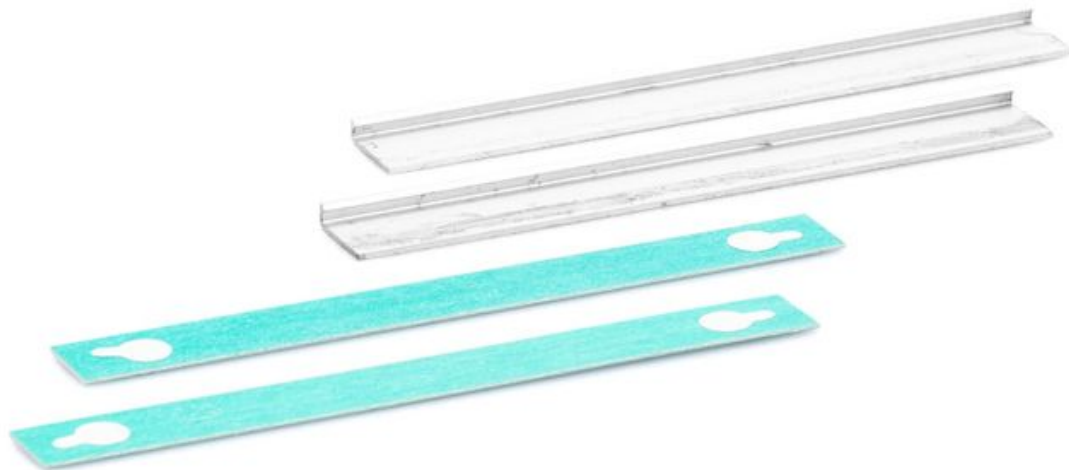

# Set VSG Klebewinkel \*

Alu-Klebewinkel für VSG und Glasklemmplatte 45

#### ANWENDUNGSBEREICHE

- Für Verbundscheiben-Sicherheitsglas
- Für Glasflügel mit 45 mm Glasklemmplatte
- Für Flügelgewichte bis 140 kg

# Set VSG Klebewinkel \*

## PRODUKTMERKMALE

→ Alu-Klebewinkel für Verbundscheiben-Sicherheitsglas für Klemmung im Glasklemmbeschlag