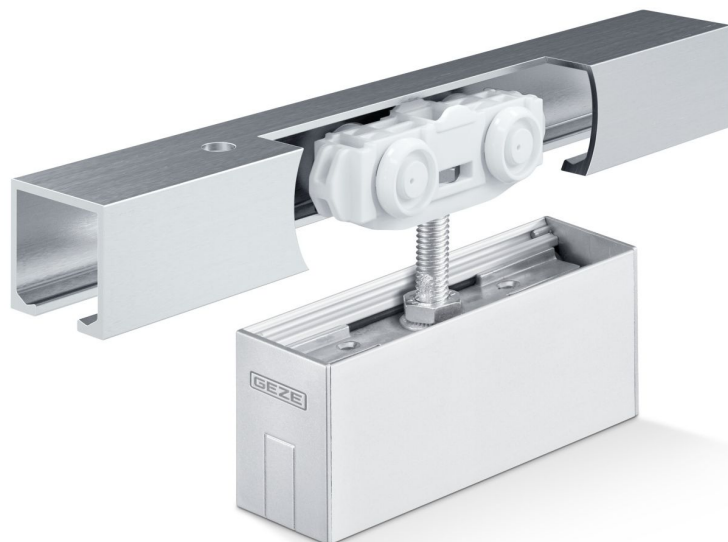

Produktdatenblatt

Rollan 40 NT Glas

Schiebebeschlag für Glastüren mit 40 kg Flügelgewicht

Produktmerkmale

Schiebebeschlag für Flügelgewichte bis 40 kg
Für Glasflügel mit 30 mm Glasklemmplatte
Einheitliche Laufschiene für Rollan 40 und 80 ermöglicht einfache Anpassung an sich verändernde Nutzungsgegebenheiten
Leichtläufige Rollenwagen, die mit geringem Kraftaufwand in Bewegung gesetzt werden können
Einfache Einstellung des Abstands zwischen Türflügel und Laufprofil
Versenkbare Aufhängeplatten ermöglichen einen Türeinbau mit geringem Spaltabstand zwischen Laufprofil und Türoberkante
Geprüft nach DIN EN 1527 auf 50.000 Prüfzyklen für Langlebigkeit
Geschlossenes Aluminiumlaufprofil schützt vor Eindringen von Staub und Schmutz
Einfache, direkte Deckenmontage oder Montage über Winkel an Decke und Wand
Einfache Einstellung des Abstands zwischen Türflügel und Schiene / Nachjustierung auch im eingebauten Zustand möglich

Anwendungsgebiete

Für leichte Schiebetüren im Innenbereich
Für Durchgangstüren oder Raumteiler in Wohn- und Büroräumen
Geringer Platzbedarf des Beschlags ermöglicht problemlosen Einbau auch bei eingeschränkten Platzverhältnissen
Ein- und mehrflügelige Schiebetüren
Befestigung an der Decke oder vor der Wand

Zubehör

Produktname

Clipsblende 100 Profil
Flügelanschlag
Griffmuschel, 8-12 mm Glas
Klemmeinlage Glasklemmplatte 30 mm
Set Clipsblende 100 Distanzwinkel
Set Clipsblende 100 Kunststoffclip
Set Höhenausgleich/Deckendistanz stufenlos
Türgriffstange konfiguriert
Set stirnseitige Abdeckungen Clipsblende 100
Set stirnseitige Abdeckungen Clipsblende 100