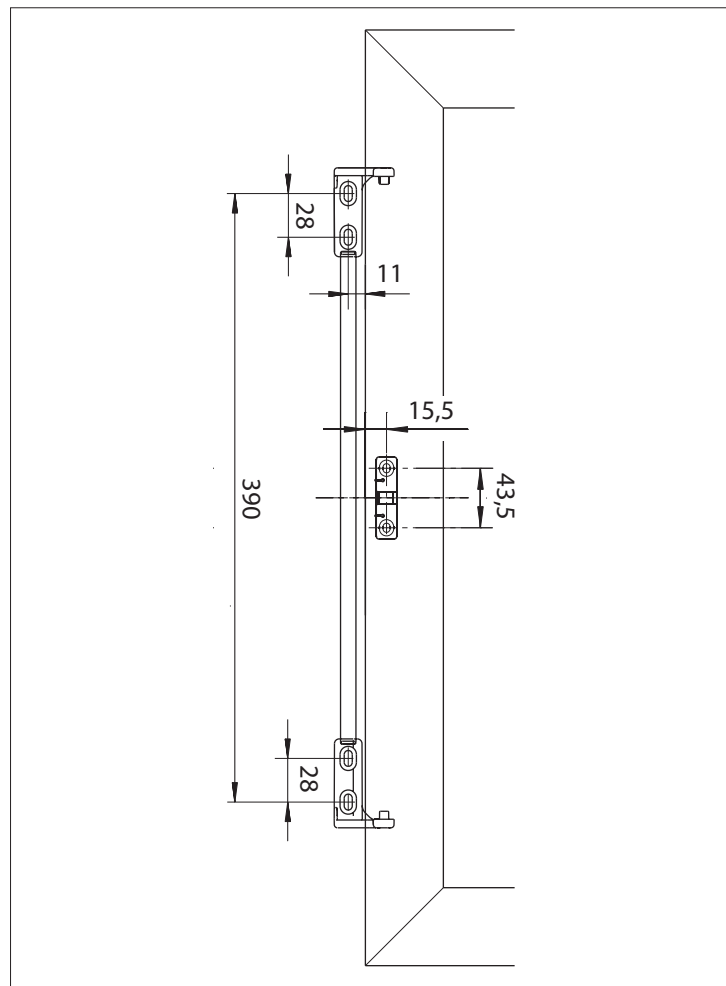

DE Montageanleitung
 EN Mounting instructions

**Kettenantrieb Zubehör
 Chain drive accessory**

Nur mit GEZE-Kettenantrieb E740.
 Only with GEZE chain drive E740

- Sicherstellen, dass der Sicherungsbügel (1) in den Schlitz (2) einrastet.
- Insure that clip snaps into slot.