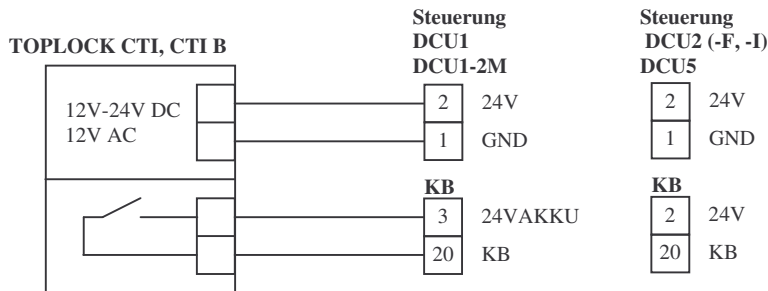

Codezahlentastatur Toplock CTI, CTS

- Montage und Inbetriebnahme gemäß der entsprechenden Montage- und Betriebsanleitung

TOPLOCK CTI, CTI B

- Mat. Nr. TOPLOCK CTI : 090061
- Mat. Nr. TOPLOCK CTI B : 090063