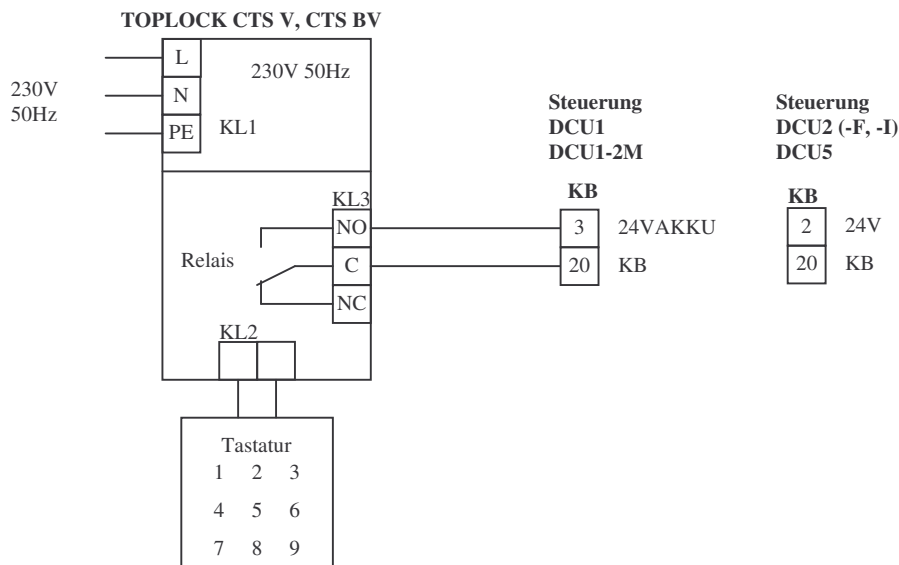

TOPLOCK CTS V, CTS BV

- Mat. Nr. TOPLOCK CTS V : 090077
- Mat. Nr. TOPLOCK CTS BV: 090079